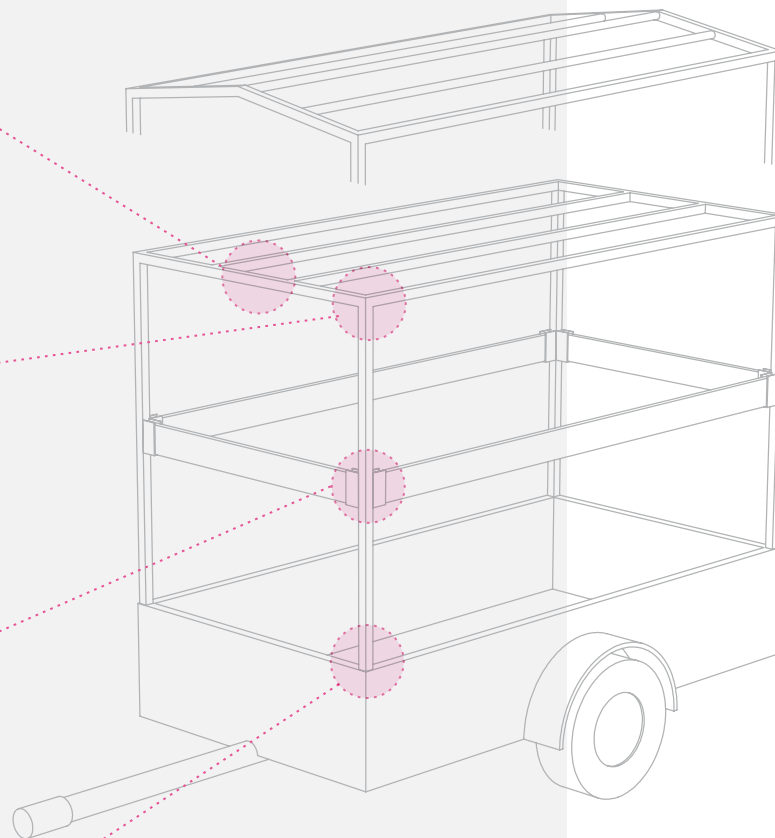

Die Art der überwiegend zu transportierenden Ladung spielt für die Spriegel-Konstruktion eine entscheidende Rolle. In seiner Grundform bildet der Spriegel einen Bügel in Form eines auf dem Kopf stehenden U: das Hamburger Verdeck. Alle Spriegel von **planen-center.com** lassen sich erweitern und abmontieren. Die feuerverzinkten Bauelemente sind äußerst robust und stabil. Das Resultat ist eine sichere, komfortable und wirtschaftliche Lösung, ob in Serien- oder Einzelanfertigung. Auch für Sonder-Aufbauten ist **planen-center.com** der richtige Partner.

Senkrechter Riemenverschluss

Wurfverschluss

Kreuzverschluss waagrecht

Längsholme verschraubt

Verstrebung

Holzeinsteckplatte

Eckrunge mit Adapter

Variante 1:  
Aufbau Satteldach